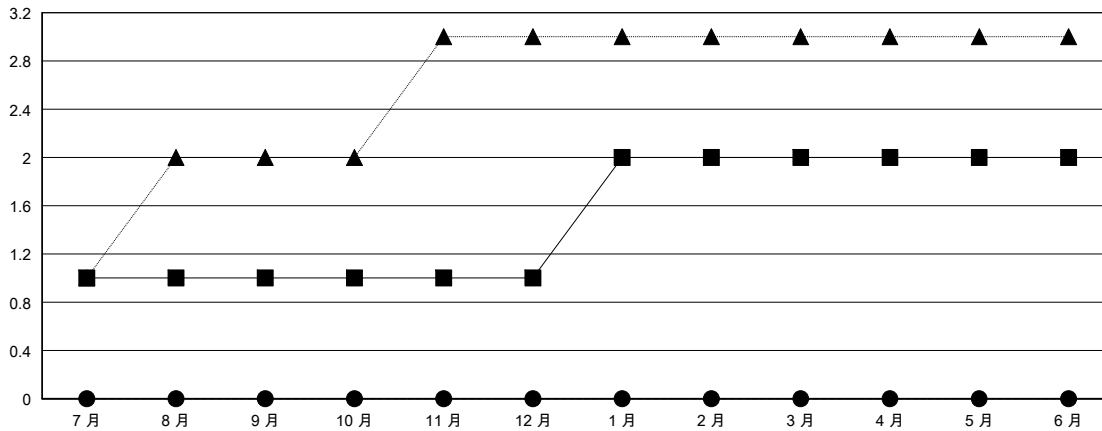

MONTHLY MEMBERSHIP PROGRESS REPORT

District 300A3

Results as of: 5/31/2020

GMT:

地點 REP OF CHINA

GMT憲章區

分會			
成果 2019-2020			
季	新分會目標	新會	會員流失的分會
7月/8月/9月	1	0	2
10月/11月/12月	0	0	0
1月/2月/3月	1	0	0
4月/5月/6月	0	0	0

位會員@每位須繳			
成果 2019-2020			
季	會員淨增長目標	實際會員增長數	實際退會會員 (包括轉會)
7月/8月/9月	100	253	26
10月/11月/12月	20	22	88
1月/2月/3月	50	82	9
4月/5月/6月	30	11	3

目標與實際新會累積