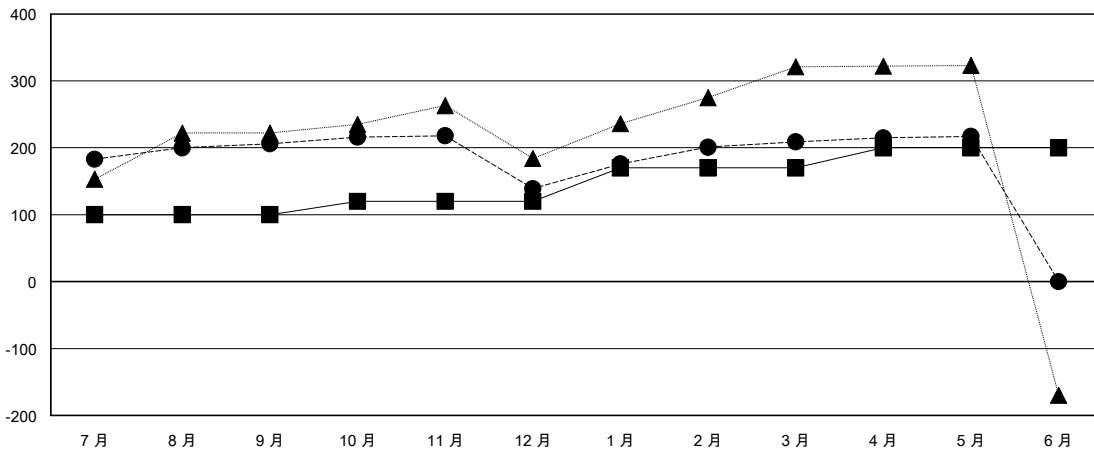

MONTHLY MEMBERSHIP PROGRESS REPORT

District 300A3

Results as of: 5/31/2020

GMT:

地點 REP OF CHINA

GMT憲章區

| 分會 | | | |
|--------------|-------|----|---------|
| 成果 2019-2020 | | | |
| 季 | 新分會目標 | 新會 | 會員流失的分會 |
| 7月/8月/9月 | 1 | 0 | 2 |
| 10月/11月/12月 | 0 | 0 | 0 |
| 1月/2月/3月 | 1 | 0 | 0 |
| 4月/5月/6月 | 0 | 0 | 0 |

| 位會員@每位須繳 | | | |
|--------------|---------|---------|---------------|
| 成果 2019-2020 | | | |
| 季 | 會員淨增長目標 | 實際會員增長數 | 實際退會會員 (包括轉會) |
| 7月/8月/9月 | 100 | 253 | 26 |
| 10月/11月/12月 | 20 | 22 | 88 |
| 1月/2月/3月 | 50 | 82 | 9 |
| 4月/5月/6月 | 30 | 11 | 3 |

目標與實際新會累積

目標和實際會員累積

已取消的分會: 2

53 CLUBS OF 62 增添1位或以上的新會員

性別分佈

男 1,207 (52.21%)
女 1,105 (47.79%)

放棄的會員

[點擊這裡取得彙計會員數據](#)